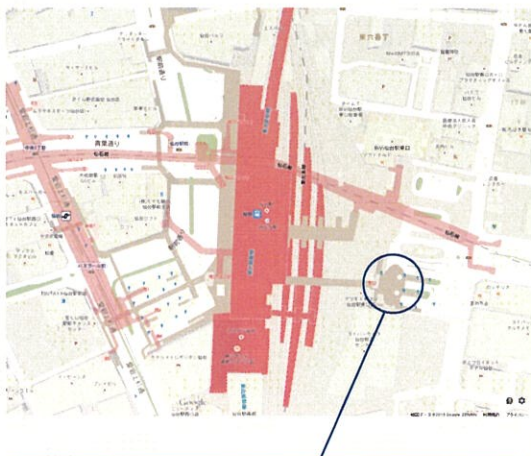

無料送迎車 予約制

仙台駅と霊園間を走る無料の送迎車（要予約）を運行しています。定員4名。

※2022年3月現在

- 運行日/火・金・土・日曜日
- 運行区間/仙台駅⇄みやぎ霊園
- 待合せ場所/仙台駅東口2階ペデストリアンデッキ
- 利用方法/3営業日前までに要予約(予約受付は1カ月前より)
- 利用時間と発着所

時間	仙台駅発	10:00	13:30
	霊園発	11:30	15:00
発着所	・管理事務所前 ・6区駐車場 ・13区駐車場 ・16区駐車場 ・18区駐車場 ・23区駐車場		

- 運休/お盆・彼岸の繁忙期、年末年始
その他不定休で運休の場合あり。
※運行内容は変更になる場合があります。

待合せ場所/仙台駅東口2階
ペデストリアンデッキ

仙台駅東口2階ペデストリアンデッキ
バスプール1 観光・送迎バスのりば
エレベーター前