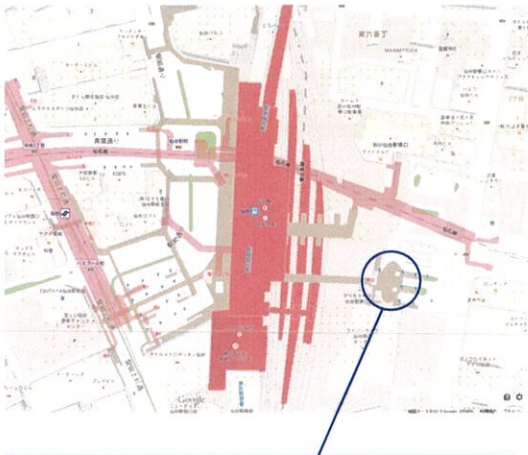

無料送迎車

予約制

仙台駅と霊園間を走る無料の送迎車（要予約）を運行しています。定員8名。

- 運行日/火・金・土・日曜日
- 運行区間/仙台駅⇄みやぎ霊園
- 待合せ場所/仙台駅東口2階ペデストリアンデッキ
- 利用方法/3営業日前までに要予約(予約受付は1カ月前より)
- 利用時間と発着所

時間	仙台駅発	10:00	13:30
	霊園発	11:30	15:00
発着所	・管理事務所前 ・6区駐車場 ・13区駐車場 ・16区駐車場 ・18区駐車場 ・23区駐車場		

- 運休/お盆・彼岸の繁忙期、年末年始
その他不定休で運休の場合あり。
※運行内容は変更になる場合があります。

待合せ場所/仙台駅東口2階
ペデストリアンデッキ

仙台駅東口2階ペデストリアンデッキ
バスプール1 観光・送迎バスのりば
エレベーター前