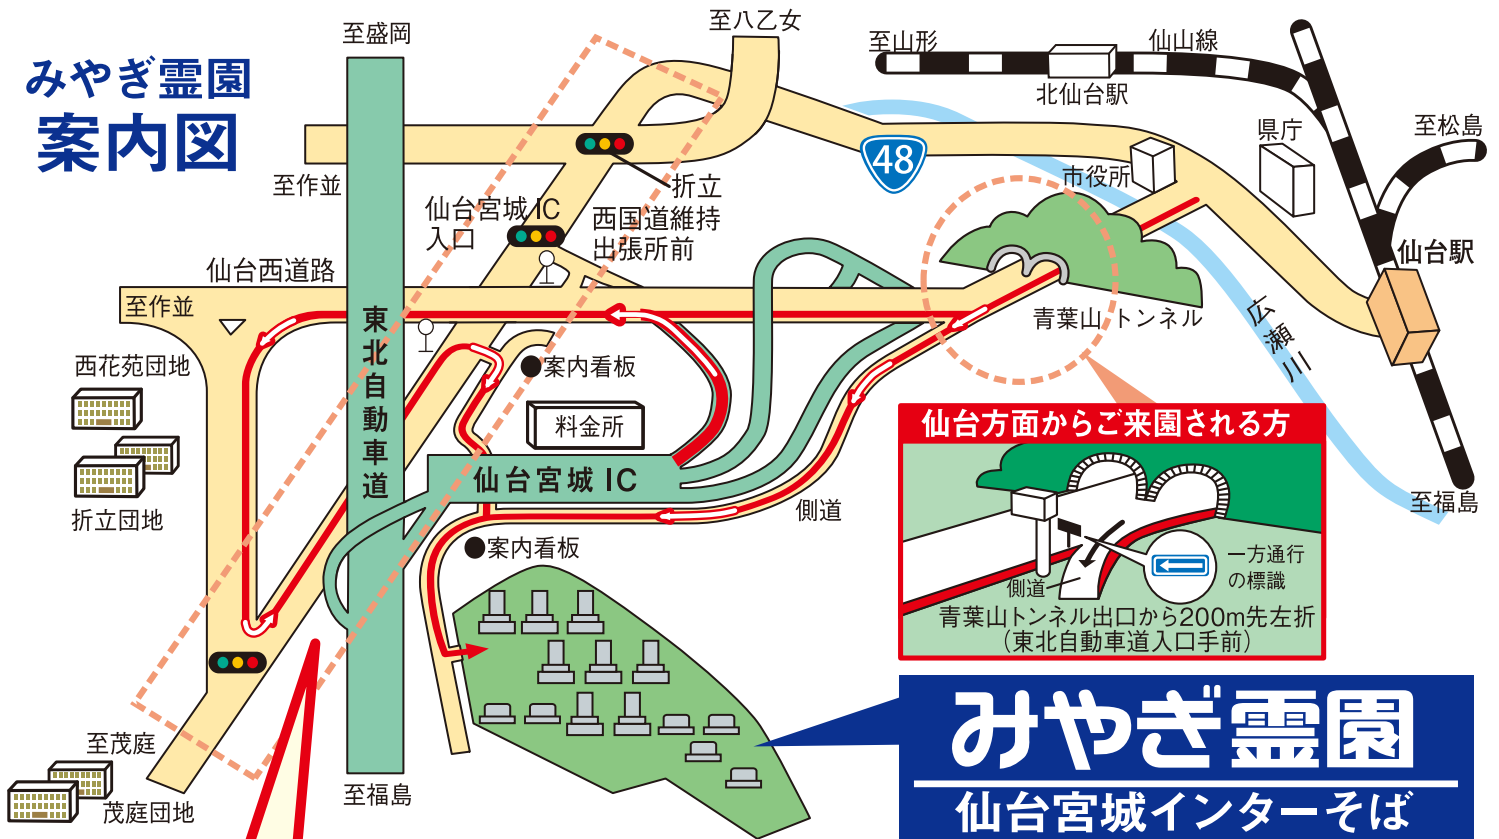

# 杜の都の公園墓地 みやぎ霊園アクセスマップ

## みやぎ霊園 仙台宮城インターそば 東北自動車道側道ぎわ

### お車でお越しの場合

- ▶ 仙台駅から約15分

### バスでお越しの場合

- ▶ 仙台駅前西口バスプール 10番より市営バスにお乗りください。

⑩ = 「折立・西花苑」「茂庭台」「茂庭台・生出橋」行「西国道維持出張所前」下車徒歩5分