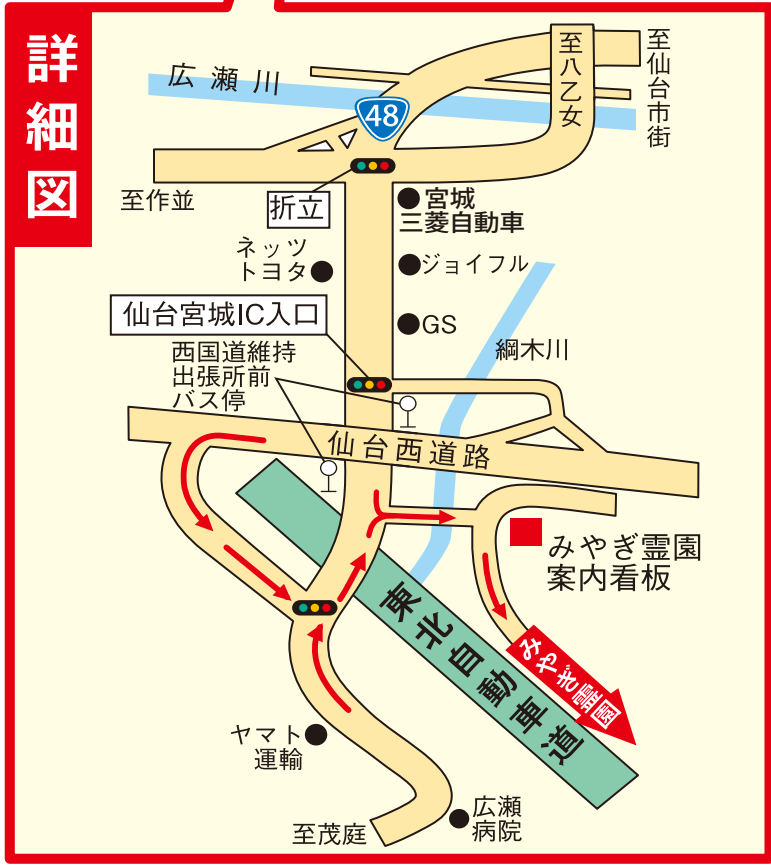

# 杜の都の公園墓地 みやぎ霊園アクセスマップ

## みやぎ霊園案内図

## みやぎ霊園 仙台宮城インターそば 東北自動車道側道ぎわ

### お車でお越しの場合

- ▶ 仙台駅から約15分