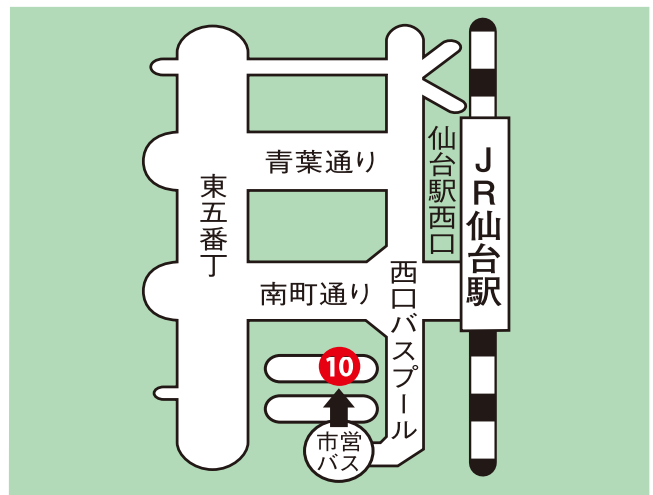

# 杜の都の公園墓地 みやぎ霊園アクセスマップ

## みやぎ霊園案内図

## みやぎ霊園 仙台宮城インターそば 東北自動車道側道ぎわ

### お車でお越しの場合

- ▶ 仙台駅から約15分