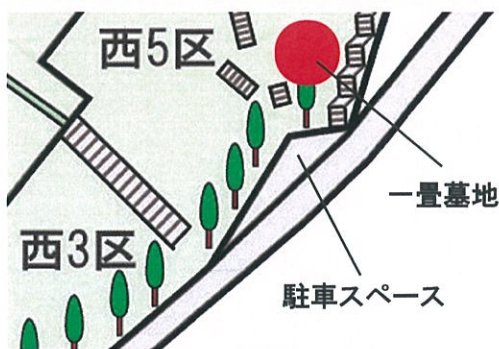

花と緑あふれるガーデンエリアに新区画誕生

西5区ガーデンエリア 一畳墓地

西5区 一畳墓地

永代使用料 400,000円

※管理料(14,385円/3年)が別途必要です。

駐車スペースから
徒歩1分。水場も
近くに設置してい
ます。

西5区 0.8坪
墓石付墓地

光 HIKARI