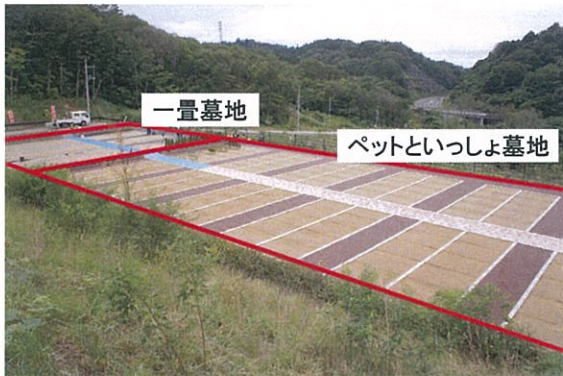

※管理料(14,385円/3年)が別途必要です。

※墓石代金は別途必要です。

ペットといっしょ墓地の特徴

- ・骨堂内が人用とペット用に分かれています。
- ・華やかなカラーアスファルト舗装。 ・犬のリードポールを設置。

一畳墓地の特徴

- ・お参りしやすい全面アスファルト舗装。
- ・駐車場が隣接。 ・複数区画の利用も可能。

20区にはペット専用合祀墓「ペット杜の碑」もあります

ペット杜の碑はみやぎ霊園に墓地を持つ方が利用できる墓地で、一般の方は利用できません。
料金/1体3,000円(税抜)